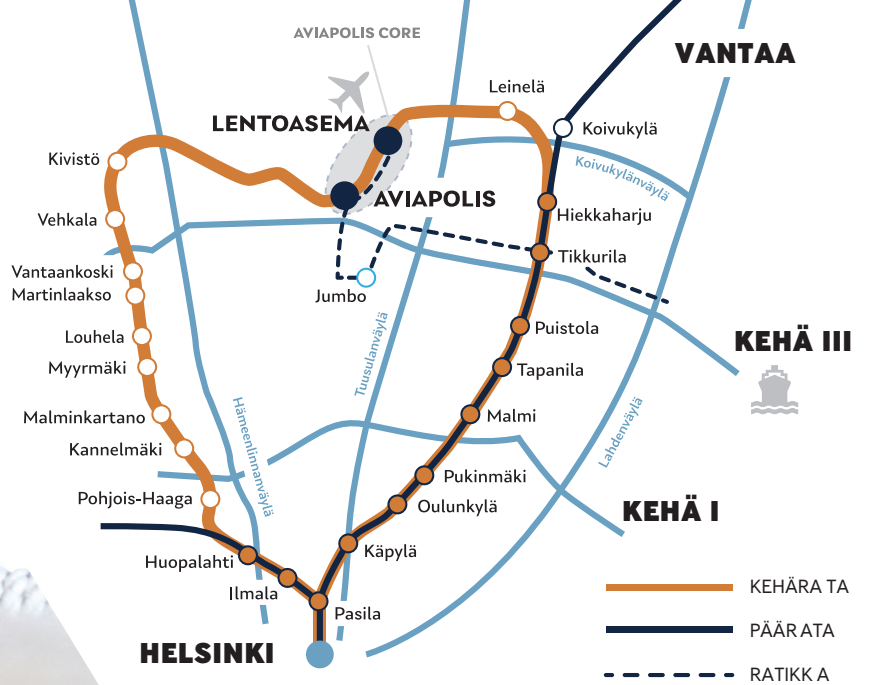

KIINNOSTUITKO?

Kerromme mielellämme Avia Wingin mahdollisuuksista. Kysy rohkeasti lisätietoja ja sovi tutustumiskäynti kohteeseen.