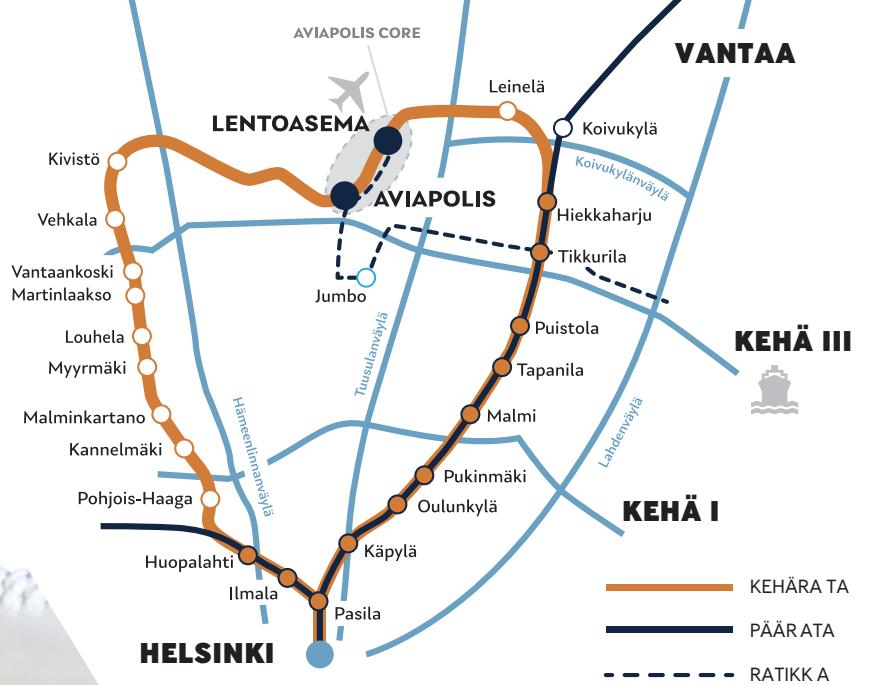

**KUN HALUAT
TOIMITILOILTASI
MUUTAKIN
KUIN
SEINÄT**

MONIPUOLISTA TILAA HUIPPUSIJAINNILLA

- » TOIMISTO TERMINAALI I:N VIERESTÄ
- » LAAJAT PALVELUT
- » MUUNTOJOUSTAVAT TILAT

Avia Wing tarjoaa monipuolista ja muuntojoustavaa toimistotilaa huippusijainnilla. Vieressä sijaitsevan Terminaali I:n kautta pääsee kätevästi sekä maailmalle että ympäri Suomea. Lentokenttäalueen yritys yhteisön jäsenenä ja AVIA Real Estaten asiakkaana käytössäsi ovat paitsi kiinteistön omat neuvotteluhuoneet myös muut AVIA Real Estaten tarjoamat tilat ja palvelut. Talon ylimmässä kerroksessa sijaitsevasta tyylikkäistä sauna- ja kokoustilasta avautuu huikeat näkymät suoraan kiitotielle ja koko lentokentän yli.

RAHTITIE 3, VANTAA

3 min

7 min

11 min

KIINNOSTUITKO?

Kerron mielelläni Avia Wingin mahdollisuuksista. Kysy rohkeasti lisätietoja ja sovi tutustumiskäynti kanssani.

SAMI VIITALA

Vuokrauspäällikkö