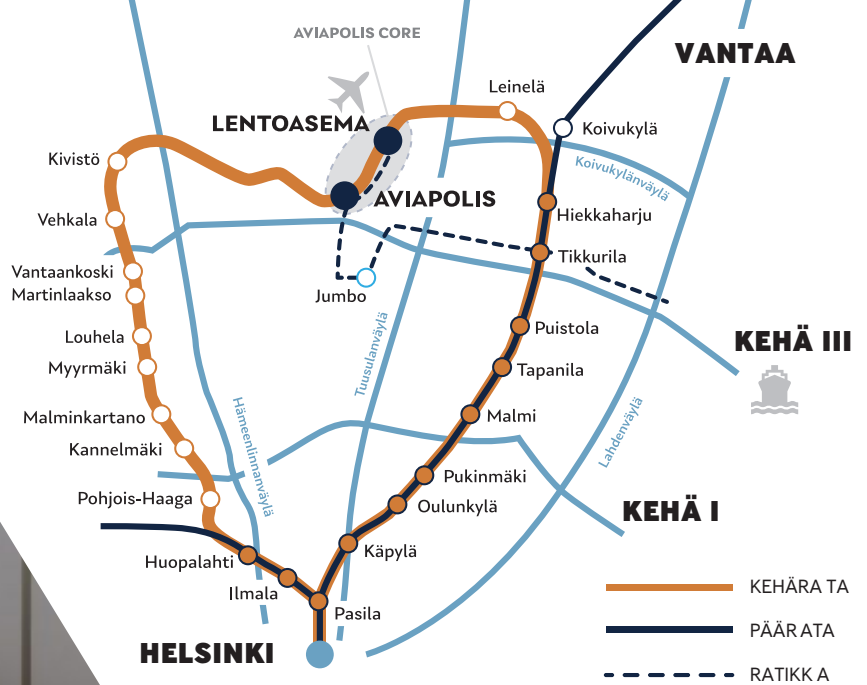

KIINNOSTUITKO?

Kerron mielelläni Avia Fleetin mahdollisuuksista. Kysy rohkeasti lisätietoja ja sovi tutustumiskäynti kansani

JARI HARAPAINEN
050 323 582
jari.harapainen@lak.fi

AVIA Real Estate Oy
PL 190, 01531 VANTAA
www.aviarealestate.fi