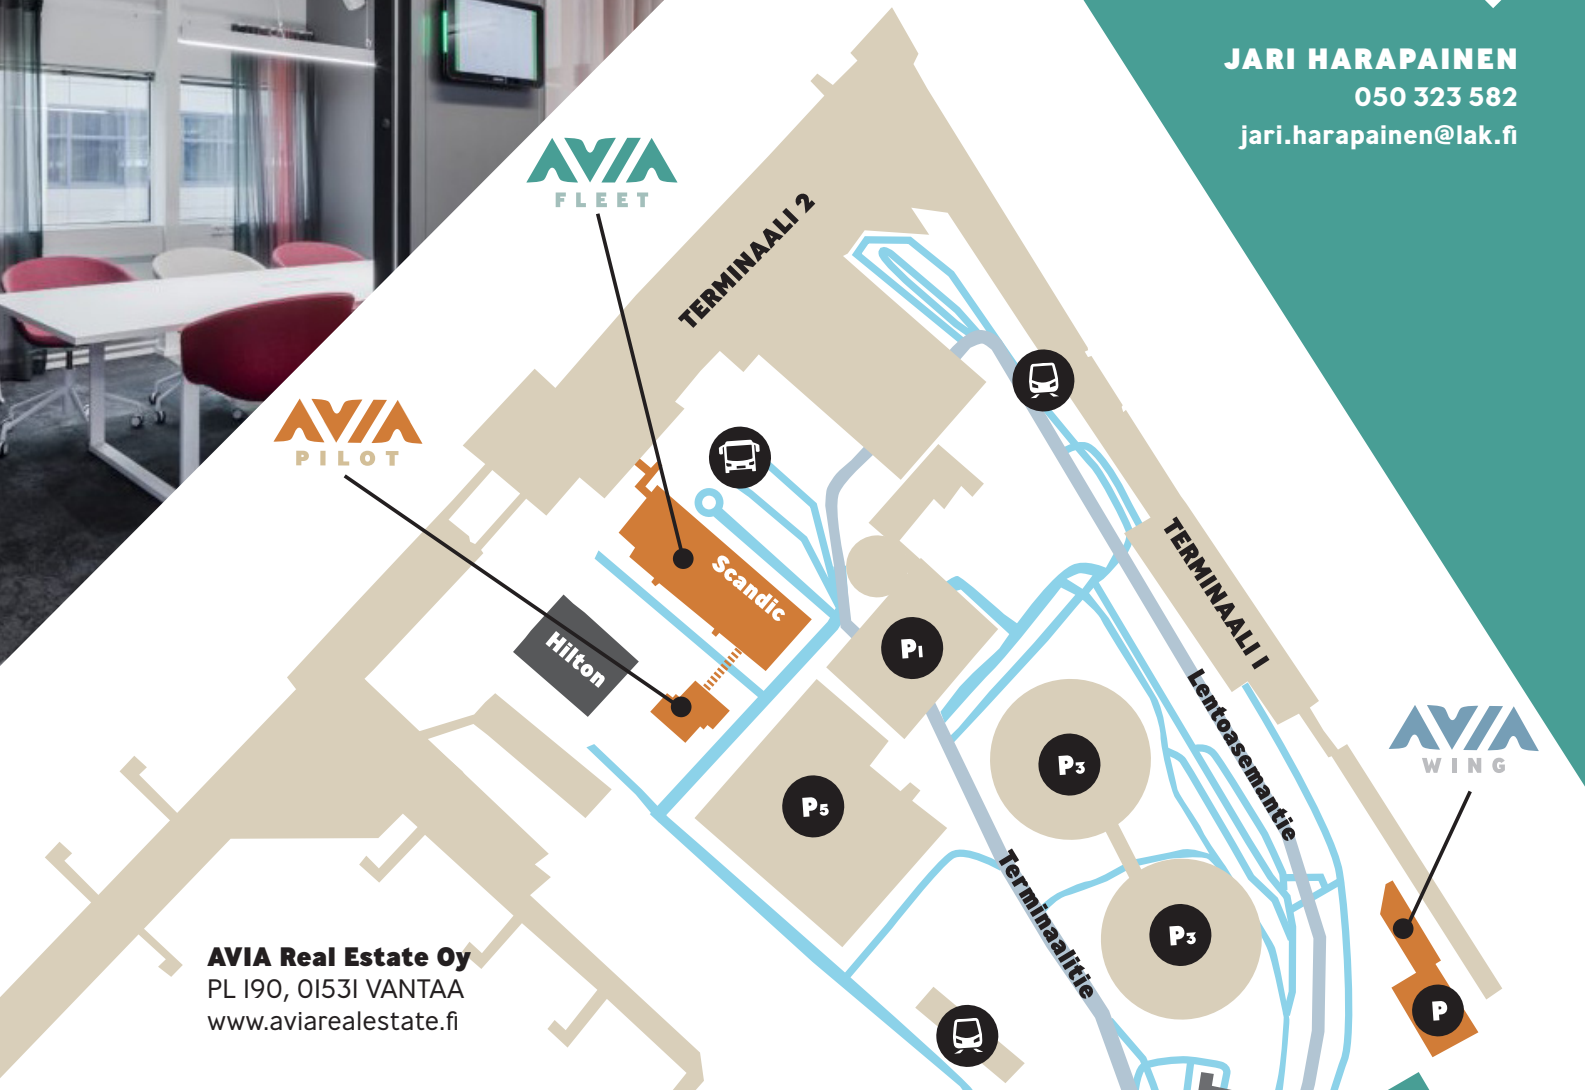

KIINNOSTUITKO?

Kerron mielelläni Avia Fleetin mahdollisuuksista. Kysy rohkeasti lisätietoja ja sovi tutustumiskäynti kansani

JARI HARAPAINEN
050 323 582
jari.harapainen@lak.fi