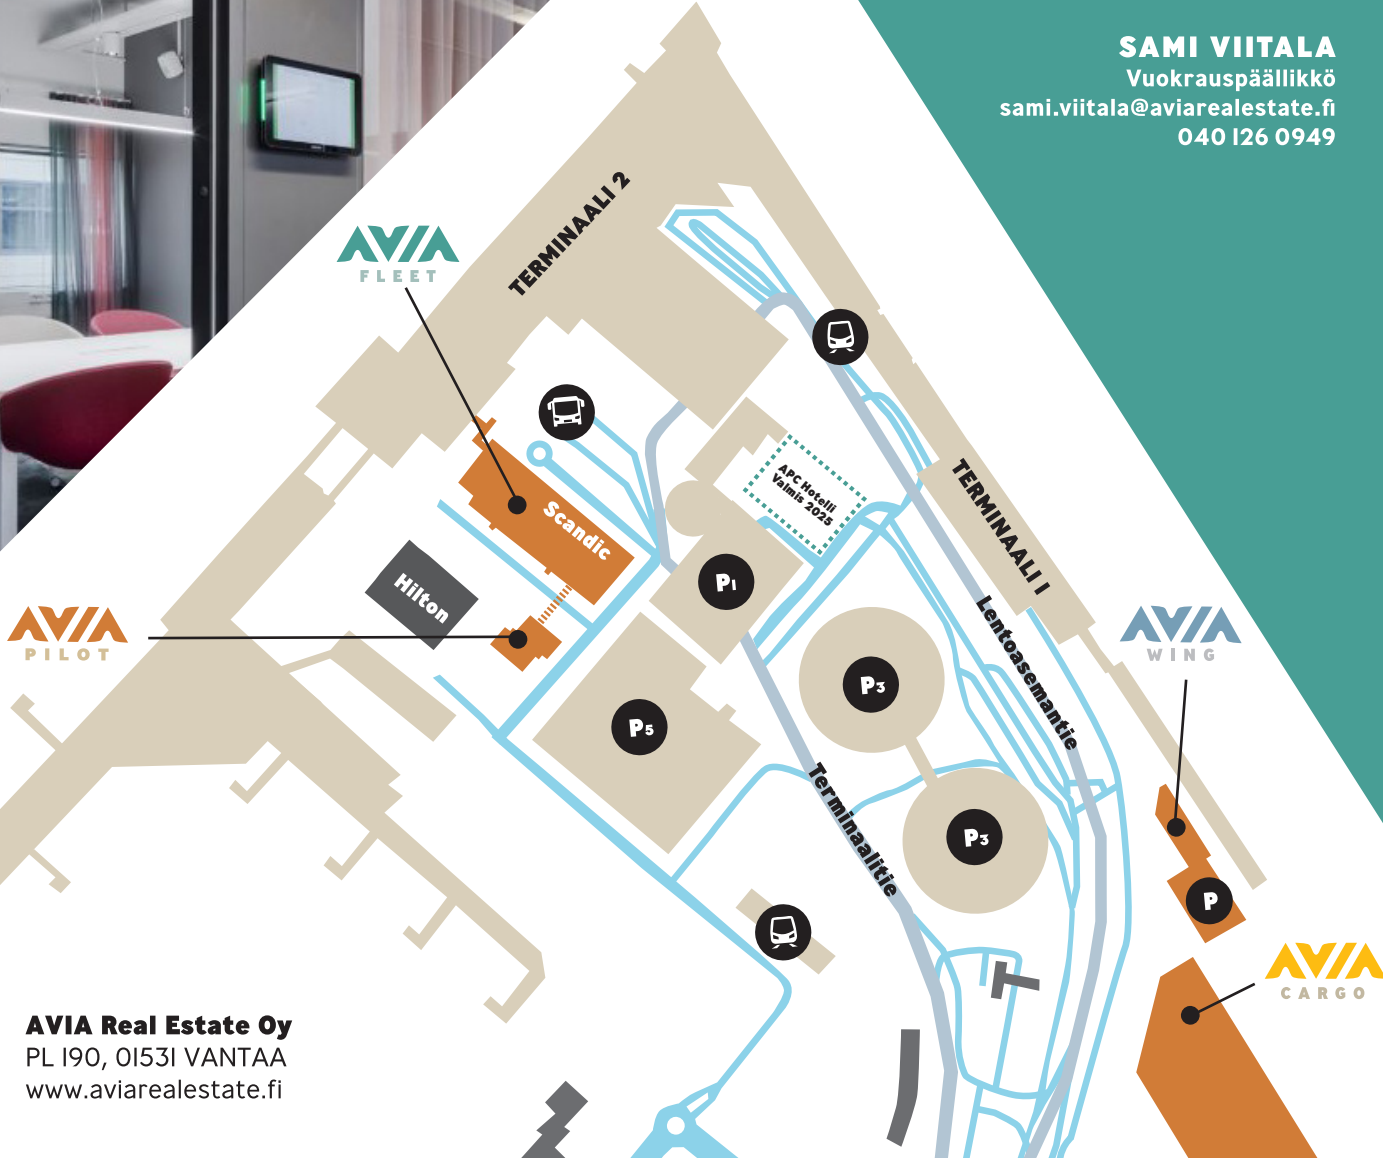

KIINNOSTUITKO?

Kerron mielelläni Avia Fleetin mahdollisuuksista. Kysy rohkeasti lisätietoja ja sovi tutustumiskäynti kanssani

SAMI VIITALA

Vuokrauspäällikkö

sami.viitala@aviarealestate.fi

040 126 0949