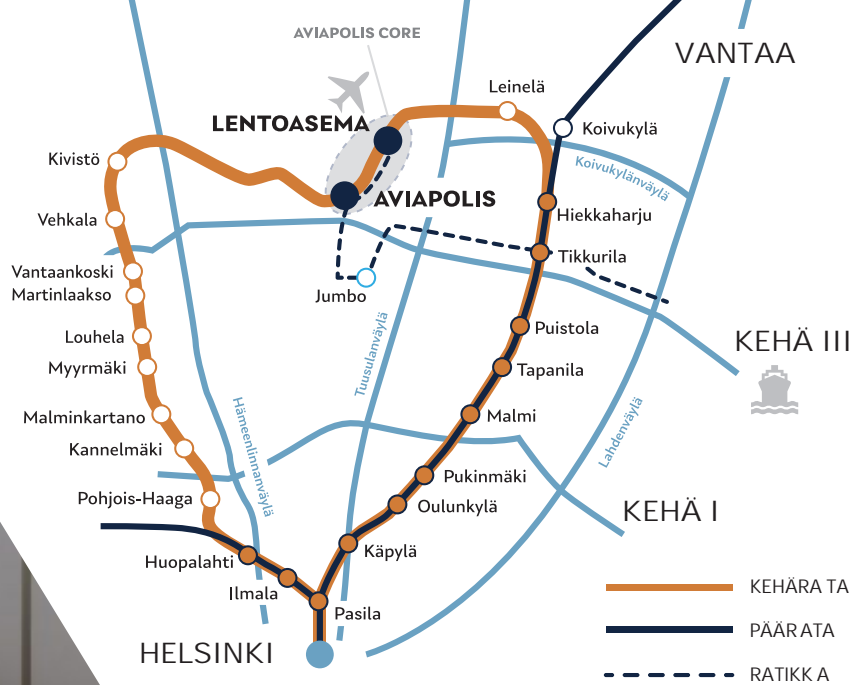

Polkupyöräparkki
Suihku- ja sosiaalitilat
työmatkaliikkujille

Toimistoissa jäähdytys

3 min

3 min

2 min

LENTÄJÄNTIE I, VANTAA

AVIA
REAL ESTATE OY

KIINNOSTUITKO?