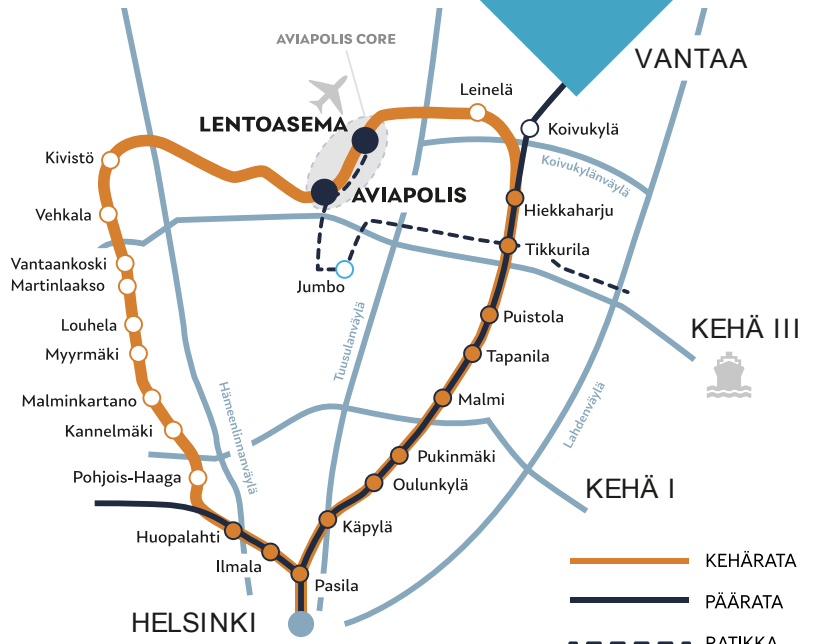

# HUIKEITA NÄKYMIIÄ HUIPPUYHTEYKSILLÄ

**AVIA WING** sijaitsee helposti saavutettavassa paikassa Helsinki-Vantaan lentokentällä. Muunneltavien ja valoisien toimistotilojen lisäksi kiinteistössä on tyylikäs aulatala hyvine palveluineen sekä modernit neuvottelutilat. Ylimmän kerroksen edustavista sauna- ja kokoustiloista ja kattoterassilta avautuvat huikeat maisemat kiitotielle ja koko lentokentän yli. Tiloja voidaan muokata vuokralaisen tarpeiden mukaan avotiloiksi tai huonetoimistoiksi sekä niiden yhdistelmäksi.

**Suomen kansainvälinen sijainti on tässä!**

**AVIA CLUBIN** jäsenenä yrityksesi käytössä on yksityinen tila sekä monipuoliset lisätilat aina tarpeisiisi mitoitettuna. Klubilaisena olet lentokenttäkaupungin yritys yhteisön sisäpiirissä, täällä menestystä ei tarvitse metsästä, se on ilmassa.

Ohittamattomat yhteydet; esimerkiksi Helsingin ydinkeskustaan Kehärataa pitkin pääsee alle puolessa tunnissa.

**AVIA WING** sijaitsee aivan terminaalin ja juna-aseman vieressä. Läheiset hotellit tarjoavat lisää tilaa esimerkiksi tapahtumien tai virkistyspäivien järjestämiseen.